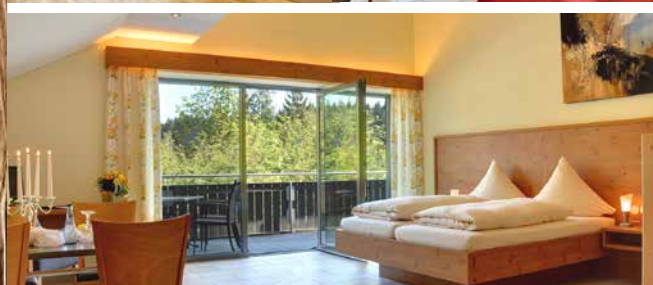

Fragen Sie nach unserem
Wellnessflyer „Im Einklang“ mit
ausführlichen Wellness-Angeboten.

Allgäu-Hotel Elbsee

Familie Martin

Am Elbsee 3 • 87648 Aitrang/Allgäu

Tel.: 0 83 43 / 2 48 • Fax: 0 83 43 / 14 06

Email: info@allgaeu-hotel-elbsee.com

www.allgaeu-hotel-elbsee.com